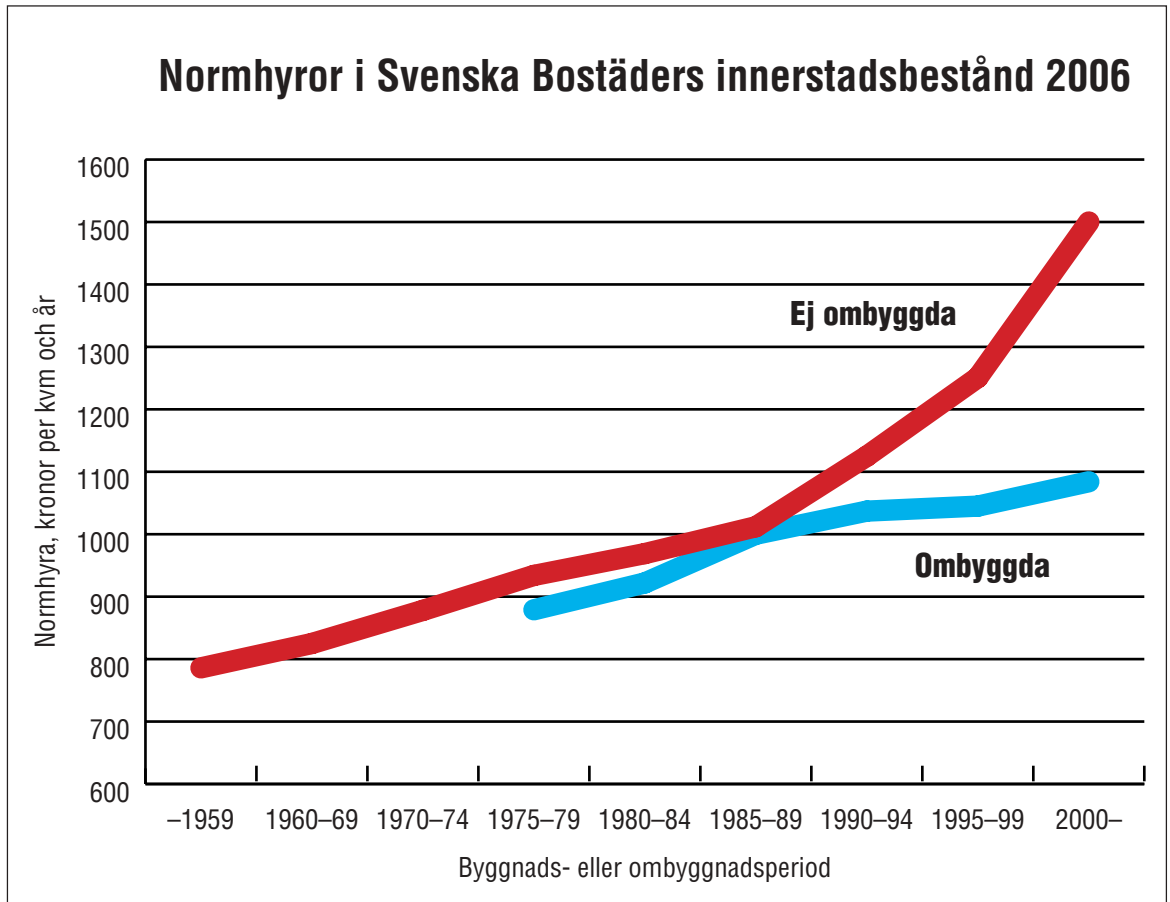

Normhyror (modell 1978) i Svenska Bostäders och Familjebostäders innerstadsbestånd 2006

Bekymrade
Hyresboende

Björn Alfredsson
08-556 039 21

2007-01-17