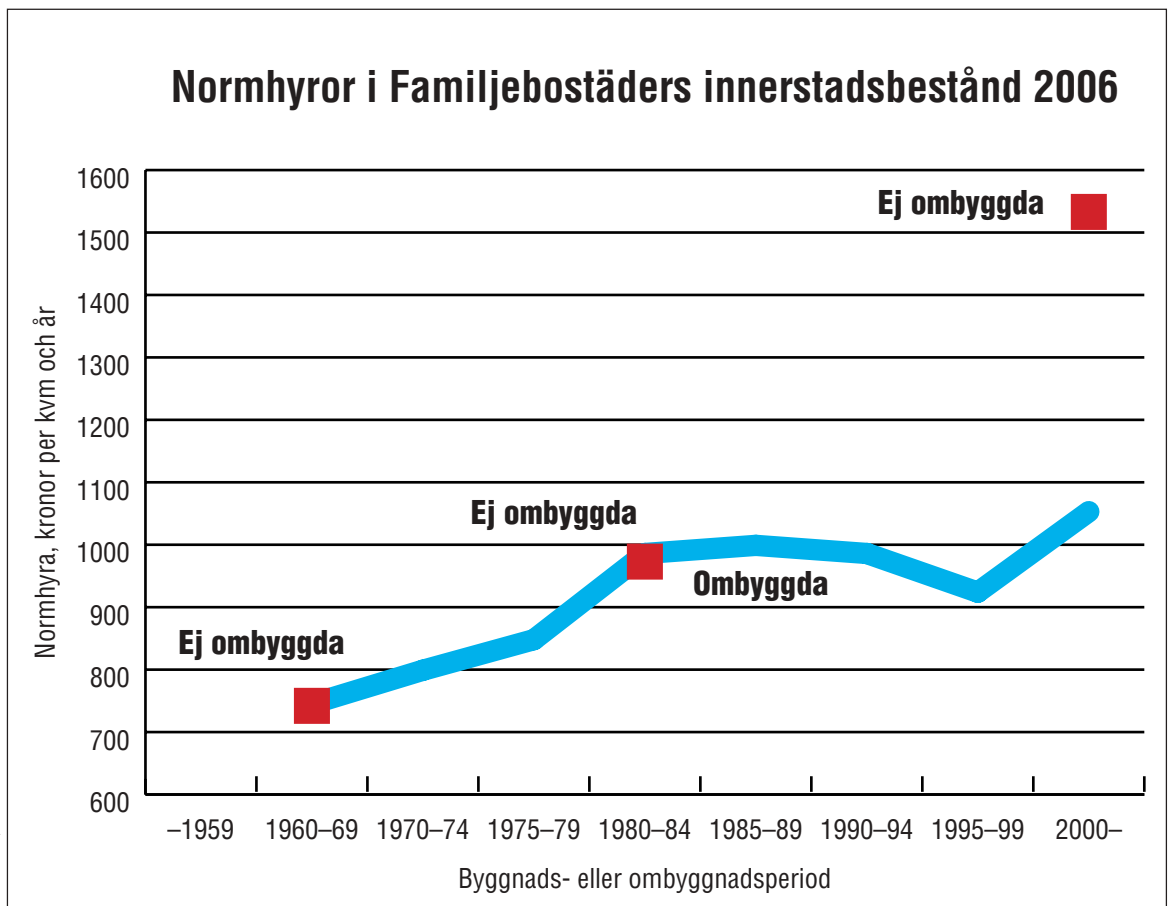

Normhyror (modell 1978) i Svenska Bostäders och Familjebostäders innerstadsbestånd 2006

Bekymrade
Hyresboende

Björn Alfredsson
08-556 039 21

2007-01-17